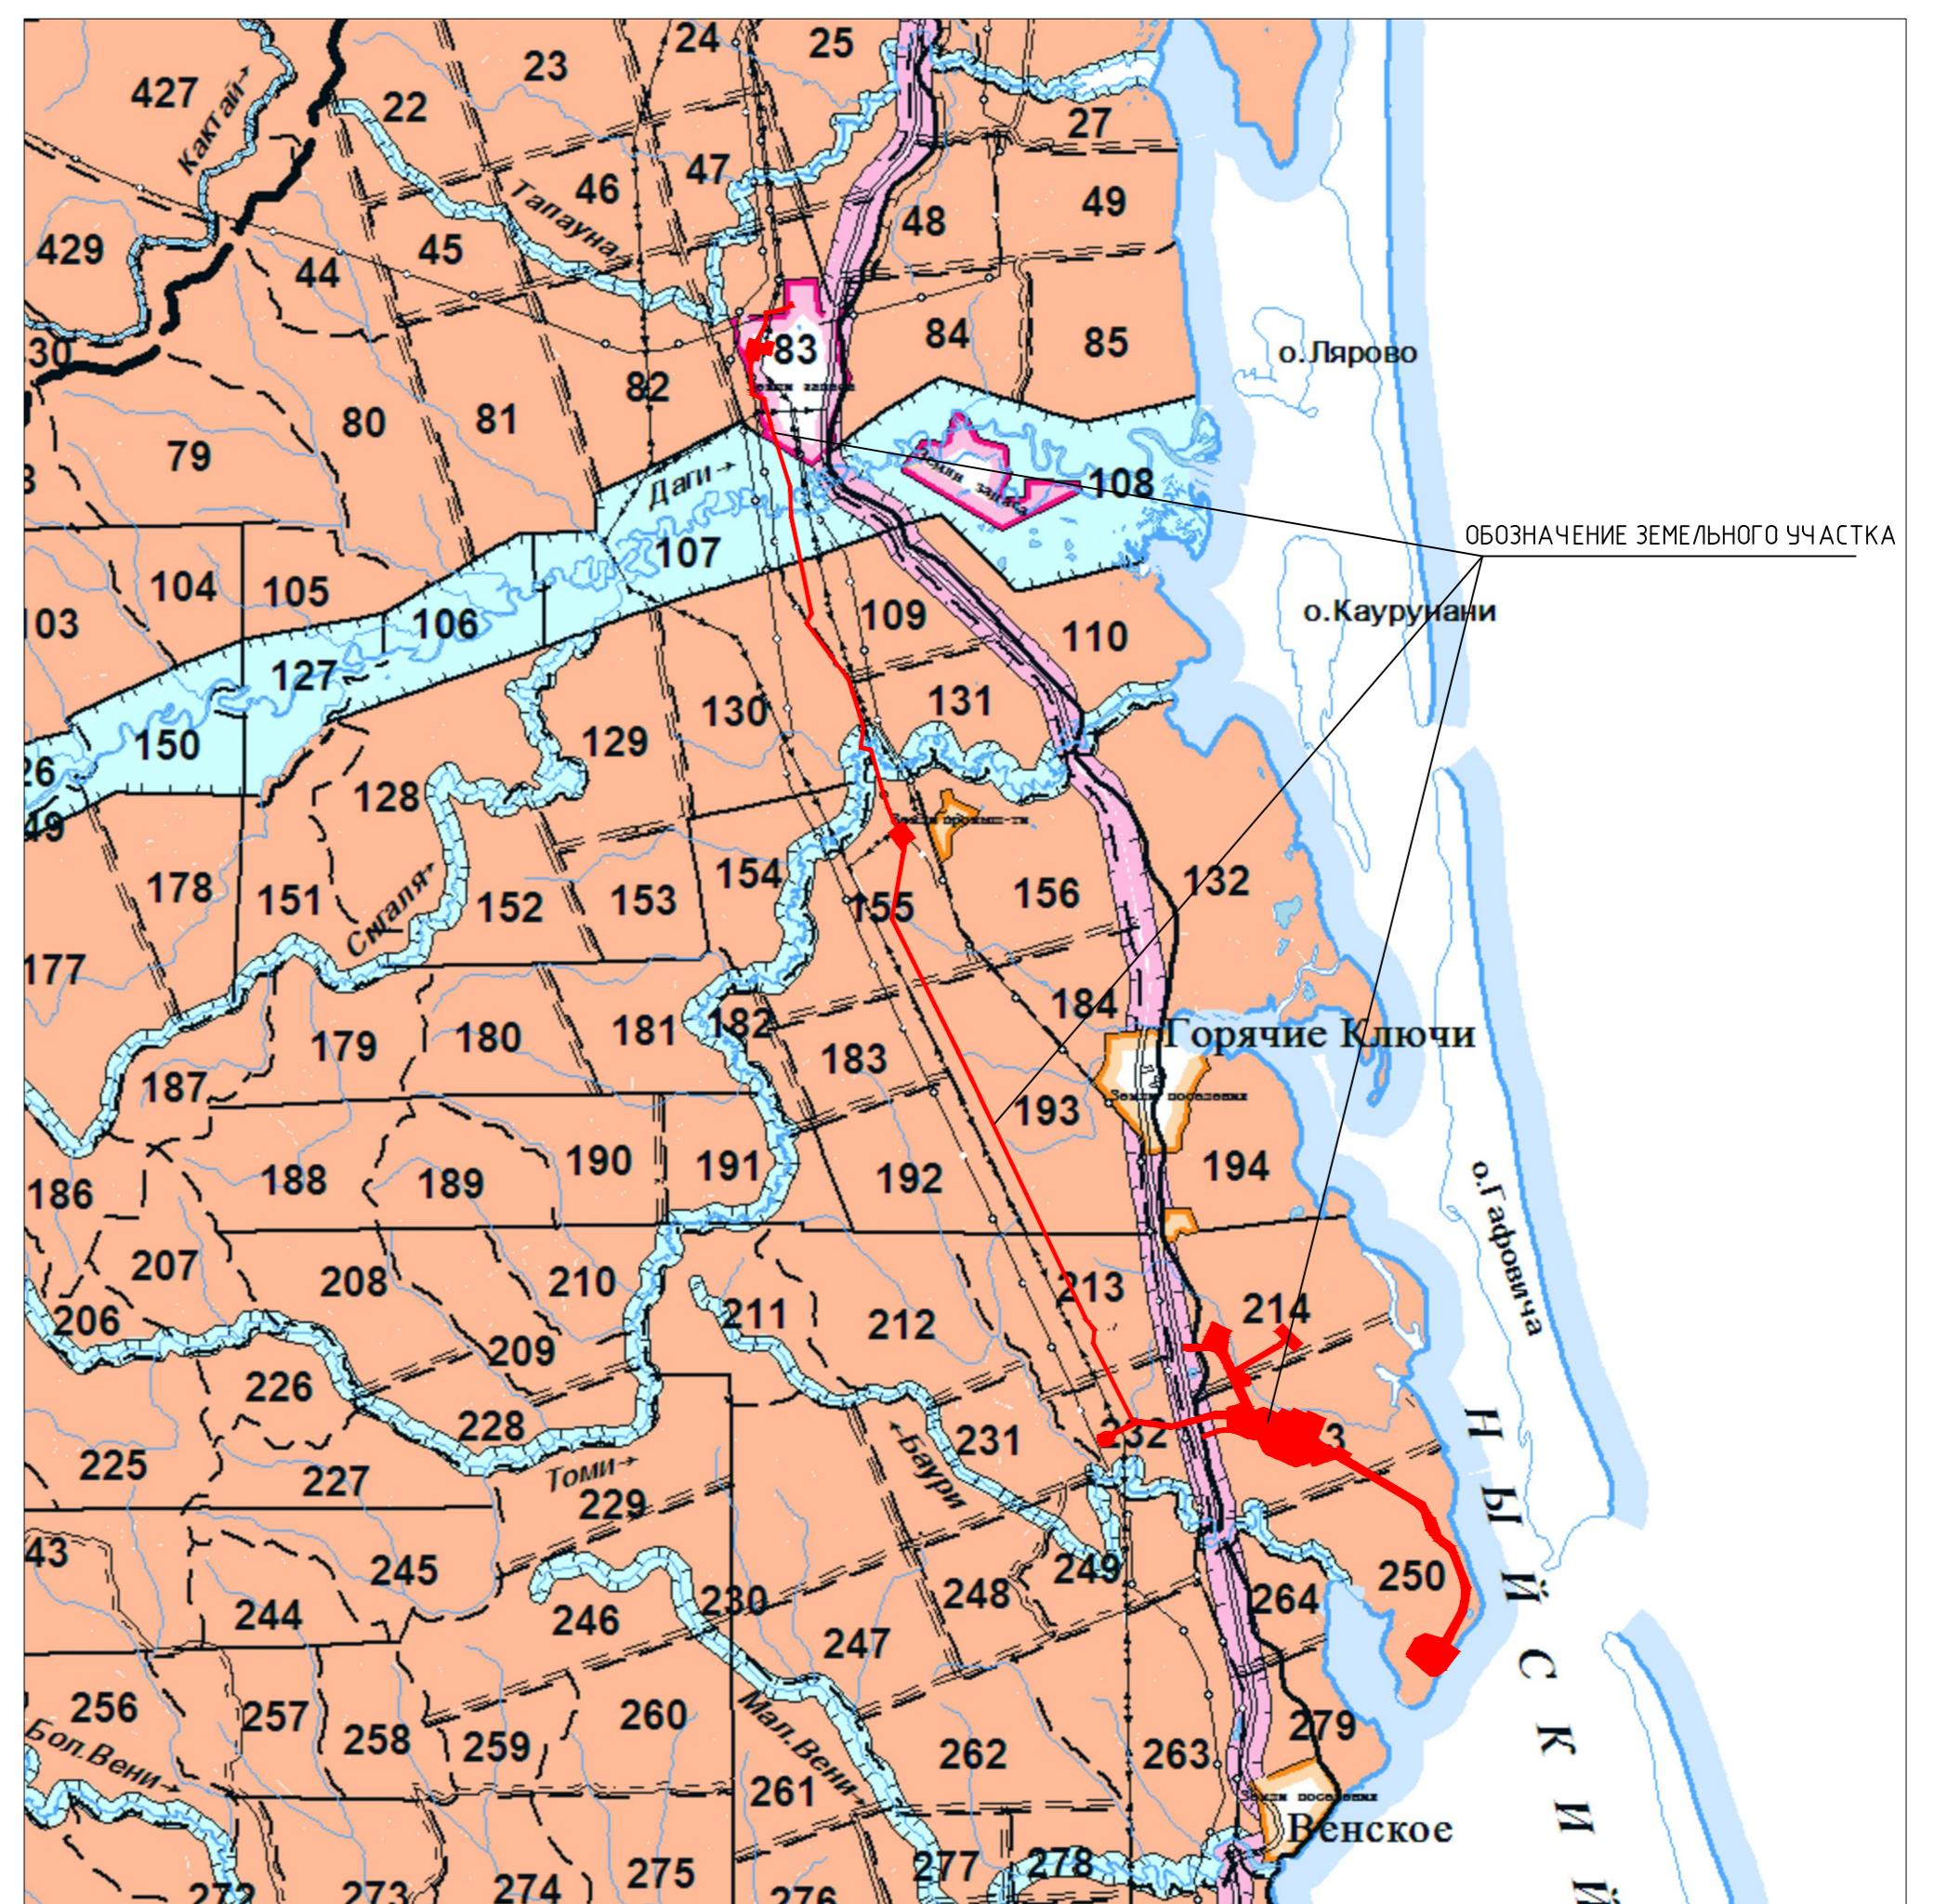

Лист 1

Лист 2

Схема расположения проектных границ земельного участка расположенного: Сахалинская область, Ногликский район, Ногликское лесничество, участковое лесничество Ногликское ч.1, на лесоустроительной документации

Масштаб 1:250 000

ОБОЗНАЧЕНИЕ ЗЕМЕЛЬНОГО УЧАСТКА

Условные обозначения

- Существующая часть границы, имеющиеся в ЕГРН сведения о которой достаточны для определения её местоположения
- Обозначение устанавливаемых проектом планировки красных линий
- 65:22:0000004 обозначение номера кадастрового квартала
- Обозначение, проектируемых сооружений

Условные обозначения

- Границы лесничества
- 109 Обозначение выдела
- 1 Обозначение - Ногликское лесничество, участковое лесничество Ногликское, часть 1

Номера квартала
131

номер выдела	кв. номера	группа запаса
23-7-4	8,6-5	бонитет